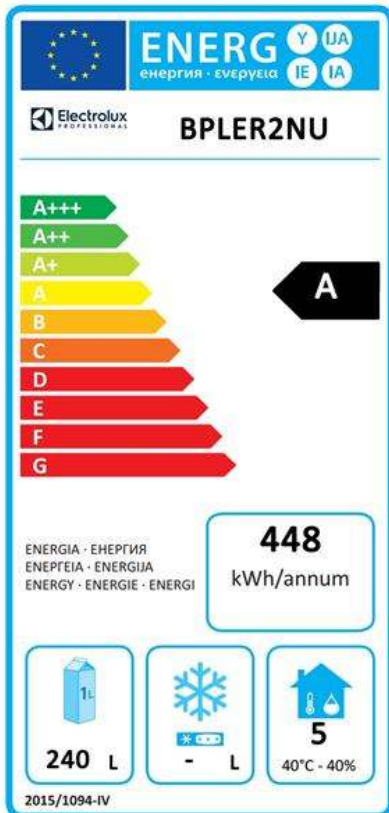

Energetický štítek EU od 1. července
2016

Program Energetických štítků EU pro profesionální chladicí a mrazicí zařízení je založen na požadavku stanovení minimálních norem energetické náročnosti pro komerční chladicí skříně prodávané v Evropské unii.

Tyto požadavky jsou navrženy tak, aby posilovaly energetickou účinnost a šetrný přístup k životnímu prostředí i u profesionálů. Evropský systém energetických štítků se vztahuje na všechny výrobce a dovozce, kteří prodávají a nabízejí zařízení na trzích v rámci EU, a je povinný v celé Evropě.

Důležité : všechny výrobky, které spotřebovávají energii nad minimální úroveň, nebude možné prodávat v rámci EU od 1. července 2016.