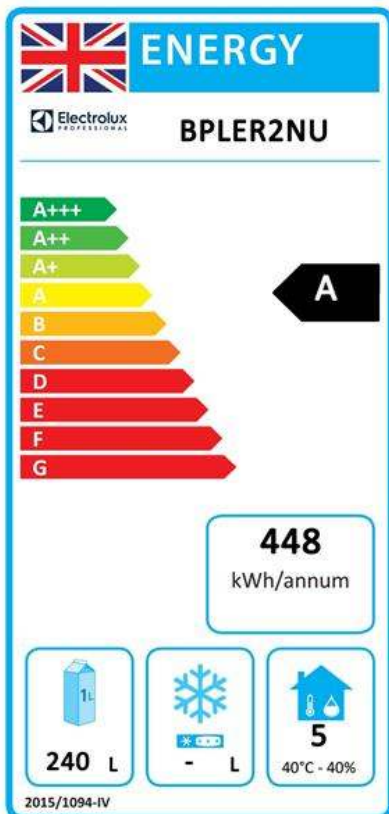

Pekařské stoly
Chlazený stůl, 2 dveře, -2°/+7°C, pro rošty 600x400mm, zadní límec

Společnost si vyhrazuje právo provádět změny v produktech bez předchozího upozornění. Všechny informace byly správné v době tisku.