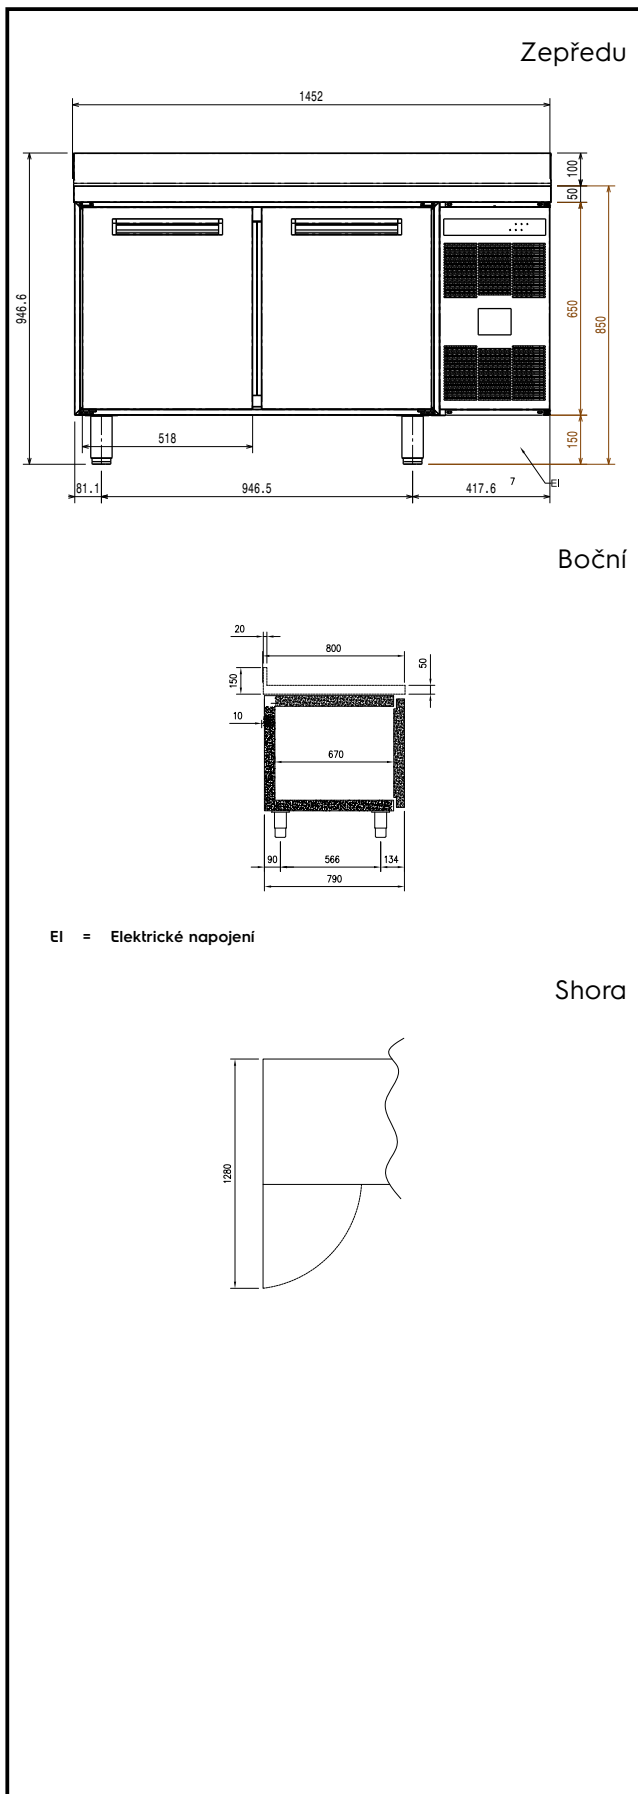

Elektro

Napětí:	728967 (BPLER2NU)	230 V/1N ph/50 Hz
Příkon max:		0.247 kW

Hlavní informace

Btto objem:	363 L
Netto objem:	240 L
Počet dveří:	2
Dveřní závěsy:	1x vlevo+1x vpravo
Vnější rozměry, Šířka	1452 mm
Vnější rozměry, Hloubka	800 mm
Vnější rozměry, hloubka při otevřených dveřích:	1280 mm
Vnější rozměry, Výška	950 mm
Typ vnějšího materiálu:	AISI 304 Scotch Brite
Typ vnitřního materiálu:	AISI 304 / Din. 1.4301
Vnitřní boční plechy - materiál:	AISI 304 / Din. 1.4301

Chladicí údaje

Funkční ovládací úroveň:	
Chladicí výkon při vypařovací teplotě:	-10 °C
Provozní teplota min:	-2 °C
Provozní teplota max:	7 °C

Informace o produktu (v souladu s nařízením EU 2015/1094)

Typový model:	pultový chladicí

Udržitelnost

Energetická třída (v souladu s nařízením EU 2015/1094):	A
Roční a denní spotřeba energie (v souladu s nařízením EU 2015/1094):	448kWh/rok - 1kWh/24h
Provozní podmínky (v souladu s nařízením EU 2015/1094):	Zátěžový provoz (tř.5)
EEl index (v souladu s nařízením EU 2015/1094):	19
Typ chladiva:	R290
GWP index:	3